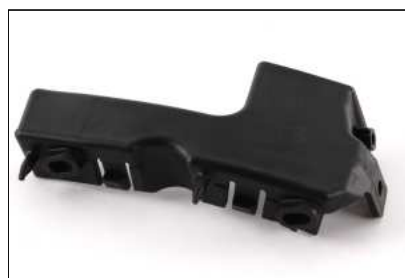

Suport bară protecție Audi A4, 2004-2009 - față/stânga			
Culoare	buc/pachet	Cod Audi	Cod GAS
Negru	1	8E0807283E	189109